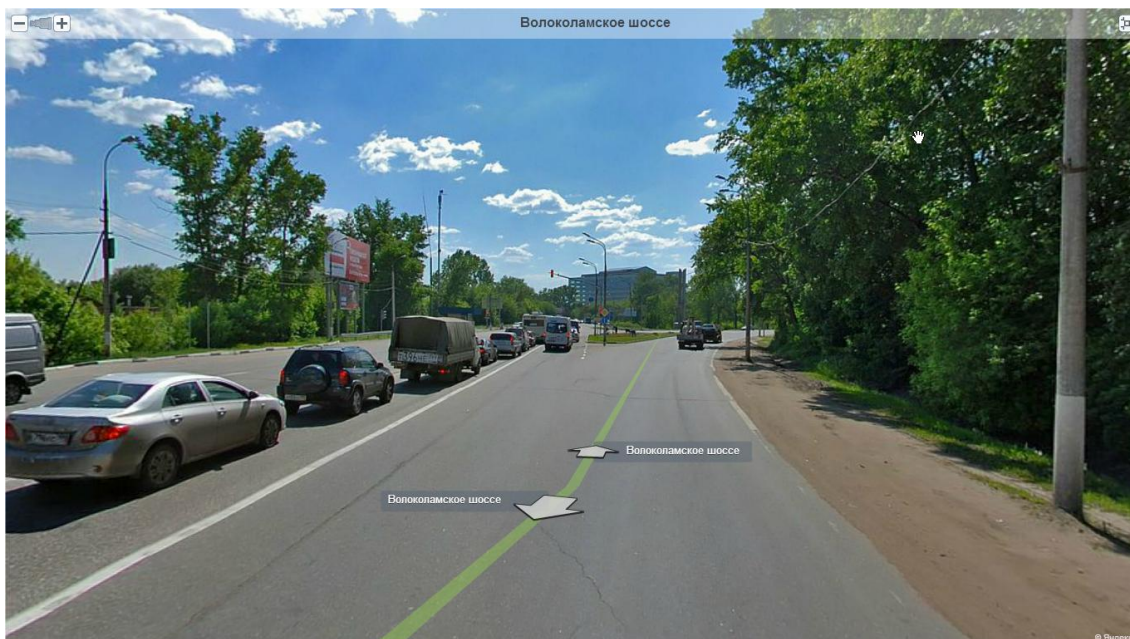

Тонкие световые панели Slim Panels – схема проезда

Адрес: Московская область, Истринский р-н, г. Дедовск, пос.Талицы, ул. Изумрудная, дом 1А, территория мебельной фабрики «АСГАРД». Координаты: Широта 55°52'53"N (55.881273)

Долгота 37°6'12"E (37.103404)

Тел. +7 (495) 96-97-916

С МКАД поверните на Волоколамское шоссе и двигайтесь по главной примерно 4,6 км до развилки Волоколамского и Ильинского шоссе.

После «СНЕЖ.КОМовской» горки держитесь правее, и на развилке возле старого поста ГИБДД уходите направо, под железнодорожный мост, в сторону Красногорска.

Развилка возле поста:

Проезжайте через весь Красногорск. После развилки у поста Вам нужно проехать около 18 км до поселка Талицы. Вот на этом перекрестке установлен указатель, знаменующий выезд из г. Дедовска и въезд в пос. Талицы:

После въезда в Талицы двигайтесь прямо по Волоколамскому шоссе примерно 600 метров, до заметного ориентира - светофора на пешеходном переходе и указателя на станцию «Миитовская».

Вот он:

Поворачивать туда не нужно, продолжайте движение прямо. Дальше будьте особенно внимательны. Через 280 метров, в самом начале спуска, будет поворот направо, отмеченный рекламным щитом (билбордом) фабрики «АСГАРД».