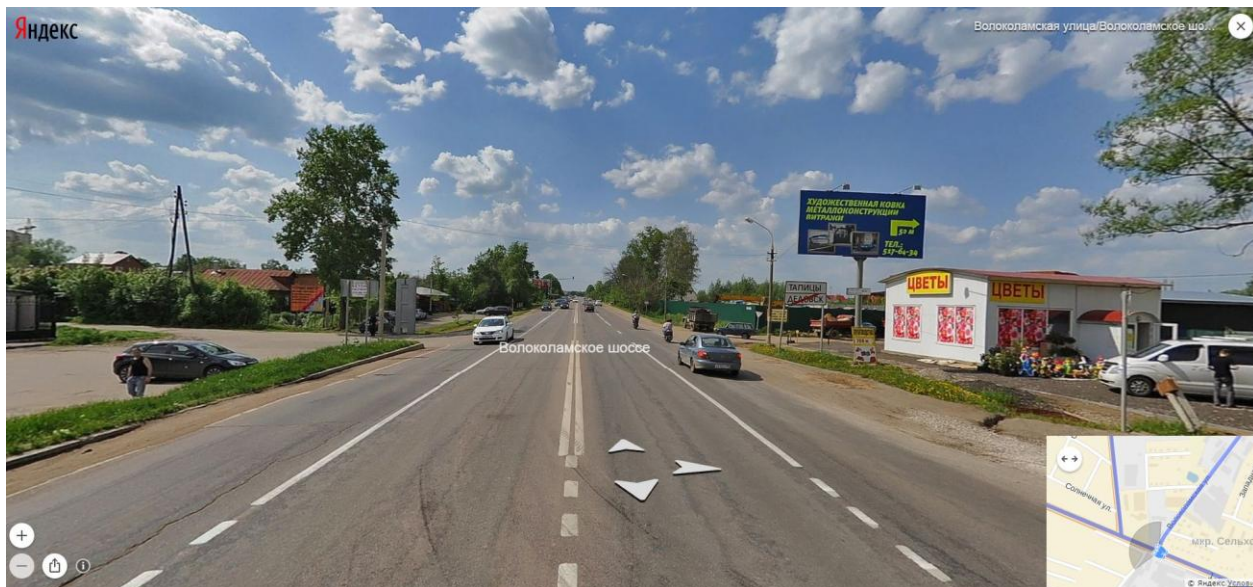

Тонкие световые панели Slim Panels – схема проезда

Адрес: Московская область, Истринский р-н, г. Дедовск, пос.Талицы, ул. Изумрудная, дом 1А, территория мебельной фабрики «АСГАРД». Координаты: Широта 55°52'53"N (55.881273)

Долгота 37°6'12"E (37.103404)

Тел. +7 (495) 96-97-916

С МКАД поверните на Волоколамское шоссе и двигайтесь по главной примерно 4,6 км до развилки Волоколамского и Ильинского шоссе.

После «СНЕЖ.КОМовской» горки держитесь правее, и на развилке возле старого поста ГИБДД уходите направо, под железнодорожный мост, в сторону Красногорска.

Развилка возле поста:

Проезжайте через весь Красногорск. После развилки у поста Вам нужно проехать около 18 км до поселка Талицы. Вот на этом перекрестке установлен указатель, знаменующий выезд из г. Дедовска и въезд в пос. Талицы:

После въезда в Талицы двигайтесь прямо по Волоколамскому шоссе примерно 600 метров, до заметного ориентира - светофора на пешеходном переходе и указателя на станцию «Миитовская».

Вот он:

Поворачивать туда не нужно, продолжайте движение прямо. Дальше будьте особенно внимательны. Через 280 метров, в самом начале спуска, будет поворот направо, отмеченный рекламным щитом (билбордом) фабрики «АСГАРД».