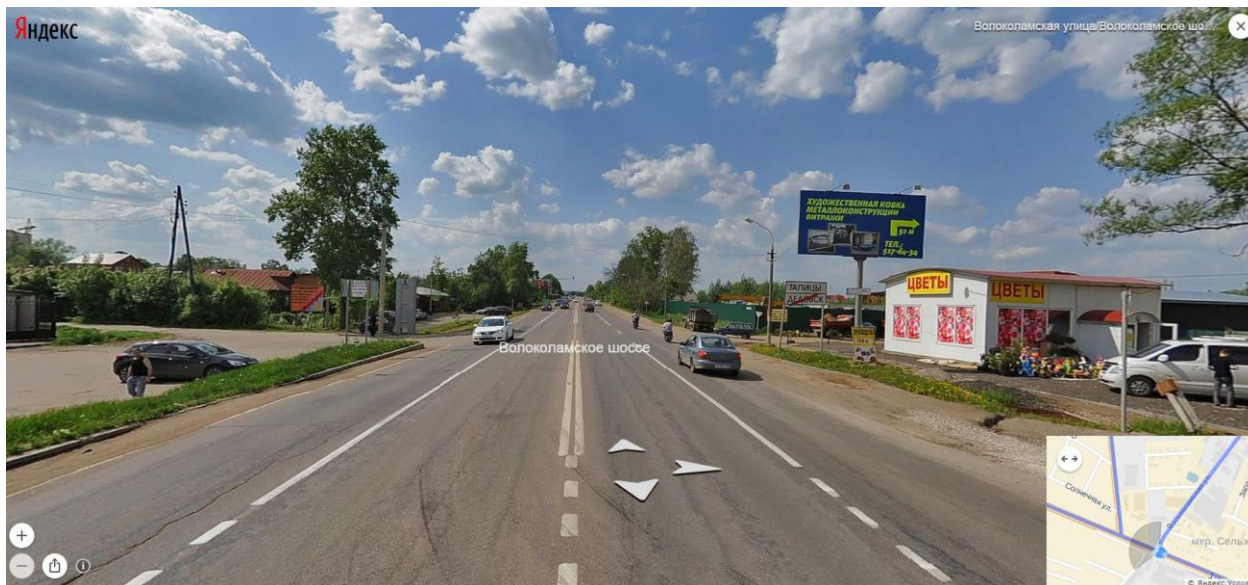

Тонкие световые панели Slim Panels – схема проезда

Адрес: Московская область, Истринский р-н, г. Дедовск, пос.Талицы, ул. Изумрудная, дом 1А, территория мебельной фабрики «АСГАРД». Координаты: Широта 55°52'53"N (55.881273)

Долгота 37°6'12"E (37.103404)

Тел. +7 (495) 96-97-916

С МКАД поверните на Волоколамское шоссе и двигайтесь по главной примерно 4,6 км до развилки Волоколамского и Ильинского шоссе.

После «СНЕЖ.КОМовской» горки держитесь правее, и на развилке возле старого поста ГИБДД уходите направо, под железнодорожный мост, в сторону Красногорска.

Развилка возле поста:

Проезжайте через весь Красногорск. После развилки у поста Вам нужно проехать около 18 км до поселка Талицы. Вот на этом перекрестке установлен указатель, знаменующий выезд из г. Дедовска и въезд в пос. Талицы:

После въезда в Талицы двигайтесь прямо по Волоколамскому шоссе примерно 600 метров, до заметного ориентира - светофора на пешеходном переходе и указателя на станцию «Миитовская».

Вот он:

Поворачивать туда не нужно, продолжайте движение прямо. Дальше будьте особенно внимательны. Через 280 метров, в самом начале спуска, будет поворот направо, отмеченный рекламным щитом (билбордом) фабрики «АСГАРД».