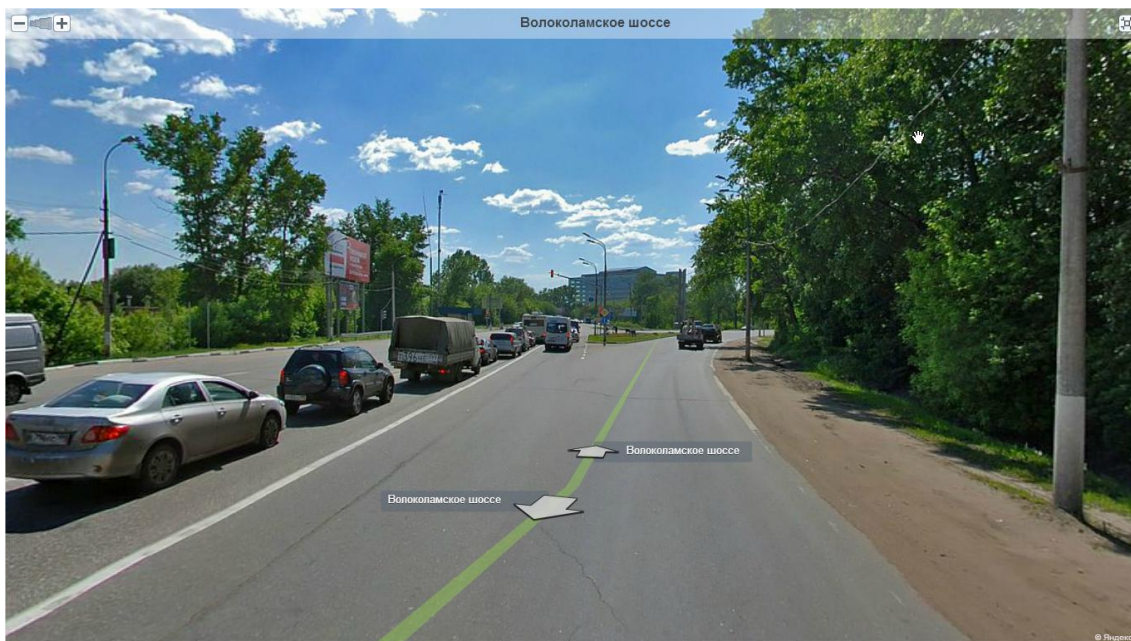

Тонкие световые панели Slim Panels – схема проезда

Адрес: Московская область, Истринский р-н, г. Дедовск, пос.Талицы, ул. Изумрудная, дом 1А, территория мебельной фабрики «АСГАРД». Координаты: Широта 55°52'53"N (55.881273)

Долгота 37°6'12"E (37.103404)

Тел. +7 (495) 96-97-916

С МКАД поверните на Волоколамское шоссе и двигайтесь по главной примерно 4,6 км до развилки Волоколамского и Ильинского шоссе.

После «СНЕЖ.КОМовской» горки держитесь правее, и на развилке возле старого поста ГИБДД уходите направо, под железнодорожный мост, в сторону Красногорска.

Развилка возле поста:

Проезжайте через весь Красногорск. После развилки у поста Вам нужно проехать около 18 км до поселка Талицы. Вот на этом перекрестке установлен указатель, знаменующий выезд из г. Дедовска и въезд в пос. Талицы:

После въезда в Талицы двигайтесь прямо по Волоколамскому шоссе примерно 600 метров, до заметного ориентира - светофора на пешеходном переходе и указателя на станцию «Миитовская».

Вот он:

Поворачивать туда не нужно, продолжайте движение прямо. Дальше будьте особенно внимательны. Через 280 метров, в самом начале спуска, будет поворот направо, отмеченный рекламным щитом (билбордом) фабрики «АСГАРД».